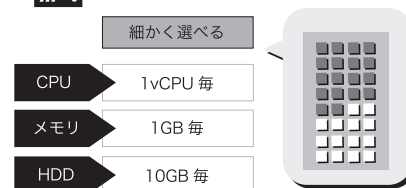

IaaS 型クラウドサーバ

無駄がない！

細かく設定が可能なので、料金の無駄がありません。
必要なときに必要な分をご利用ください。

セキュアな国内クラウドをご利用ください。

IaaS型クラウドサーバでも、個別のセキュリティ対策が可能です。まずはお問い合わせください。

IS 81570 ISO/IEC 27001

19000201