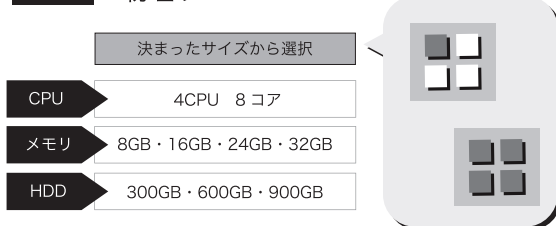

物理サーバ

オーバースペックになり
無駄な費用がかかることも…