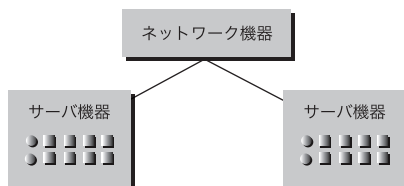

物理サーバとIaaS型クラウドサーバの違い

拡張性 ～CPU、メモリ、HDDを増強する場合～

※OSによっては停止を伴う場合がございます。

物理サーバは停止「あり」、クラウドサーバは停止「なし」

物理サーバ

▲サーバ停止を伴う

技術者が増強作業を行う間、ウェブやメールは使用できません。

IaaS 型クラウドサーバ

◎サーバ停止なし！

簡単に増強が可能です。
※ウェブやメールも停止なし！

※HDDの増強については、お客様側での拡張作業が必要となります。

可用性・耐障害性 ～サーバ筐体の冗長化をする場合～

物理サーバは「有料オプション」、クラウドサーバは「標準対応」

物理サーバ

サーバ機器を複数にするなどして対応。
構成によって料金が高額になる場合も…